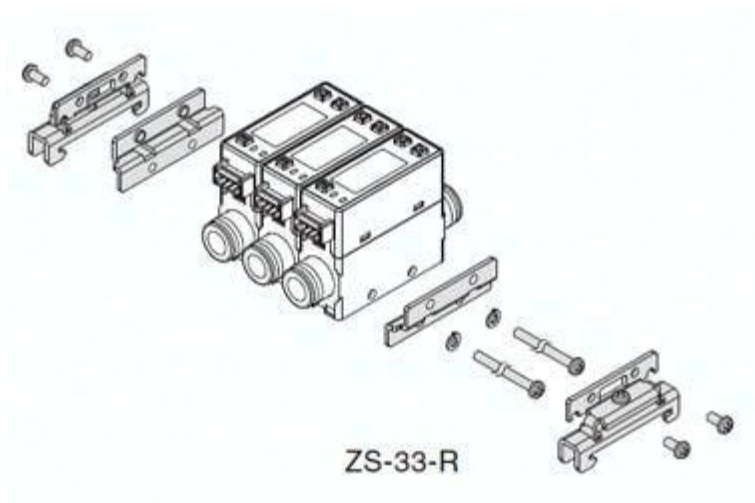

Uchwyt D do ISE20B-X546 (ZS-46-A4) - SMC

Numer artykułu SKU:
ZS-46-A4

Numer artykułu producenta:

Tylko na zamówienie

OPIS PRODUKTU

DANE TECHNICZNE

Nr kat.

ZS-46-A4