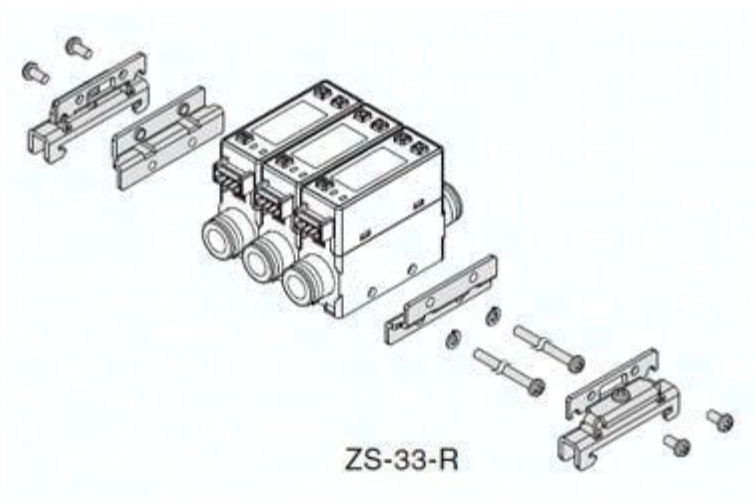

Złączka do ISE30 (ZS-38-X212) - SMC

**Numer artykułu SKU:
ZS-38-X212**

Numer artykułu producenta:

Tylko na zamówienie

OPIS PRODUKTU

DANE TECHNICZNE

Nr kat.

ZS-38-X212