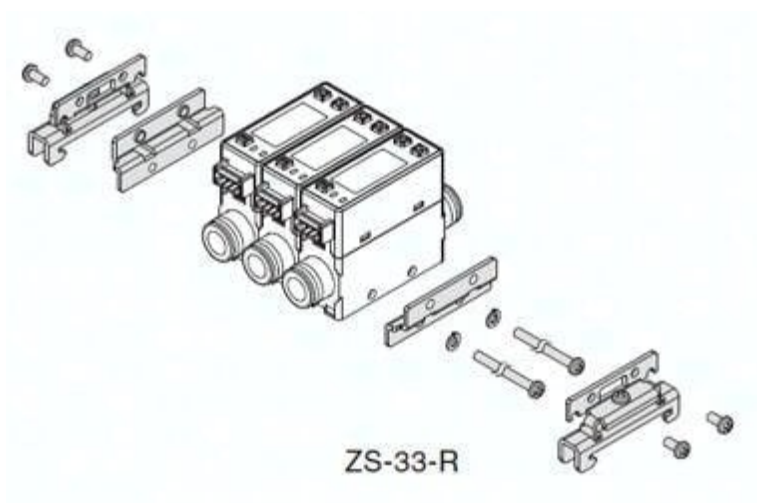

Złączka kątowa M12, kabel 10 m (ZS-37-H) - SMC

Numer artykułu SKU:
ZS-37-H

Numer artykułu producenta:

Tylko na zamówienie

OPIS PRODUKTU

DANE TECHNICZNE

Nr kat.

ZS-37-H