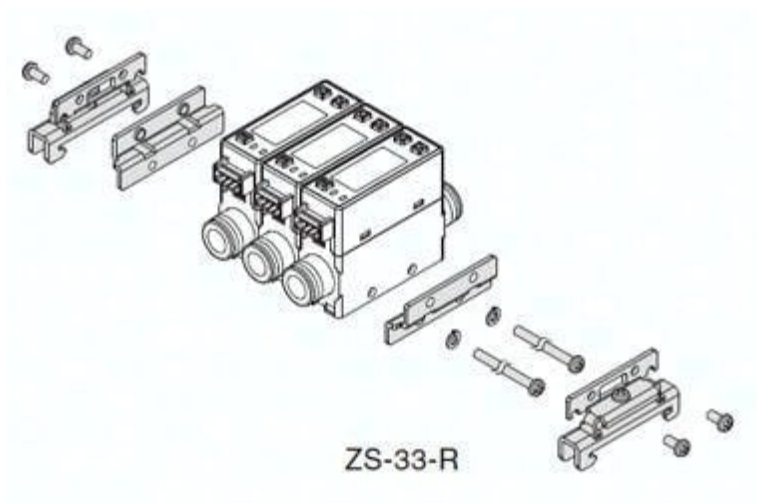

## Przewód prosty M12, długość 7m (ZS-37-E) - SMC

Numer artykułu SKU:  
**ZS-37-E**

Numer artykułu producenta:  
-----

Tylko na zamówienie