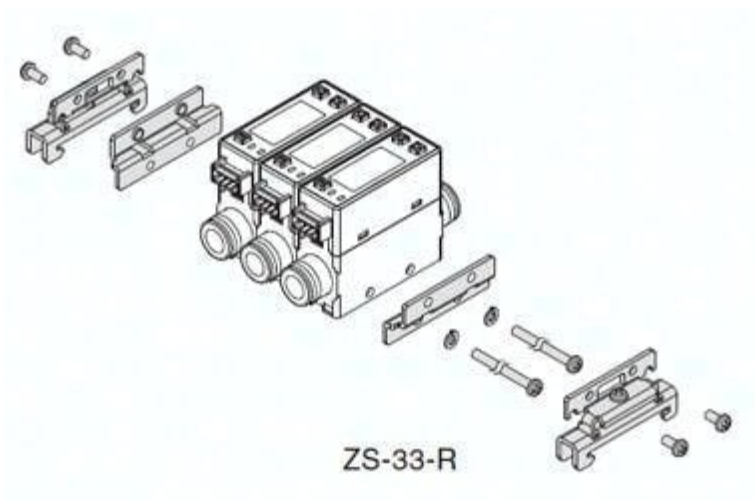

Uchwyt do montażu na ścianie (ZS-24-M) - SMC

**Numer artykułu SKU:
ZS-24-M**

Numer artykułu producenta:

Tylko na zamówienie

OPIS PRODUKTU

DANE TECHNICZNE

Nr kat.

ZS-24-M