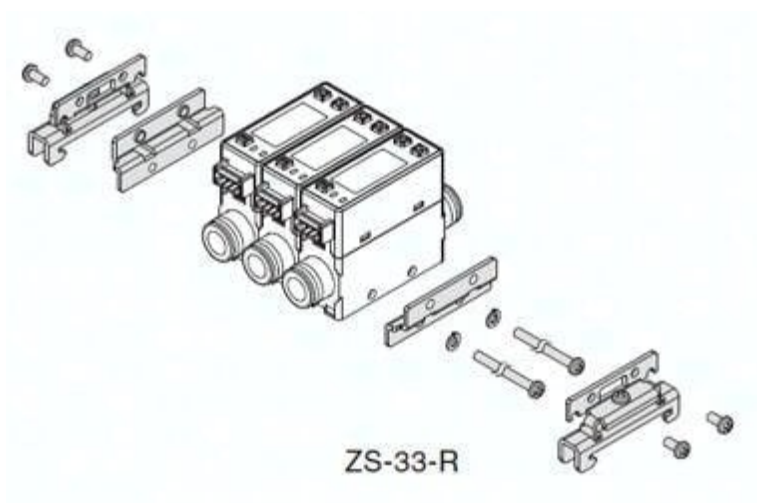

Złączka M12 z kablem (ZS-37-N) - SMC

Numer artykułu SKU:
ZS-53-A

Numer artykułu producenta:

Tylko na zamówienie

OPIS PRODUKTU

DANE TECHNICZNE

Nr kat.

ZS-53-A