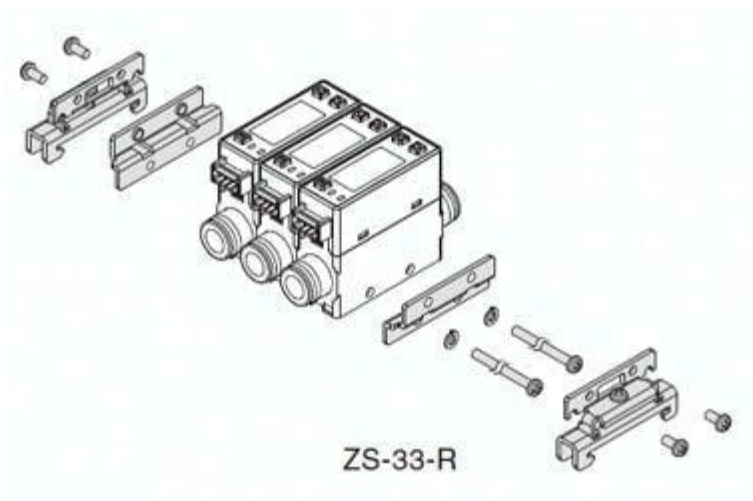

Uchwyt montażowy (ZS-55-A) - SMC

**Numer artykułu SKU:
ZS-55-A**

Numer artykułu producenta:

Tylko na zamówienie

OPIS PRODUKTU

DANE TECHNICZNE

Nr kat.

ZS-55-A