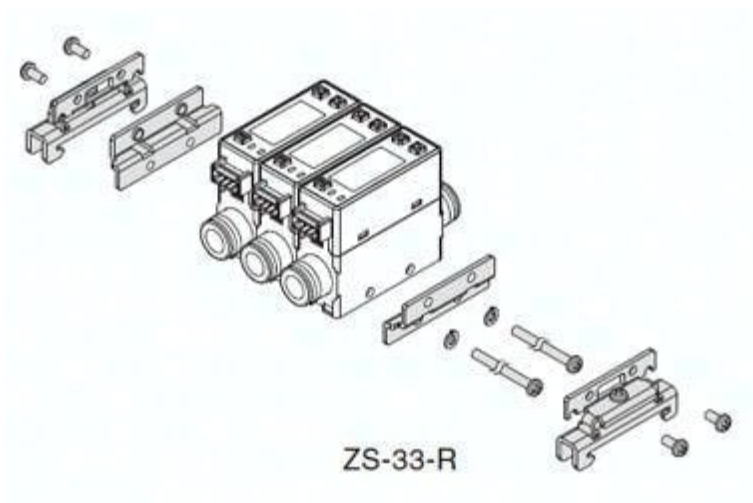

Uchwyt montażowy (ZS-55-D) - SMC

**Numer artykułu SKU:
ZS-55-D**

Numer artykułu producenta:

Tylko na zamówienie

OPIS PRODUKTU

DANE TECHNICZNE

Nr kat.

ZS-55-D