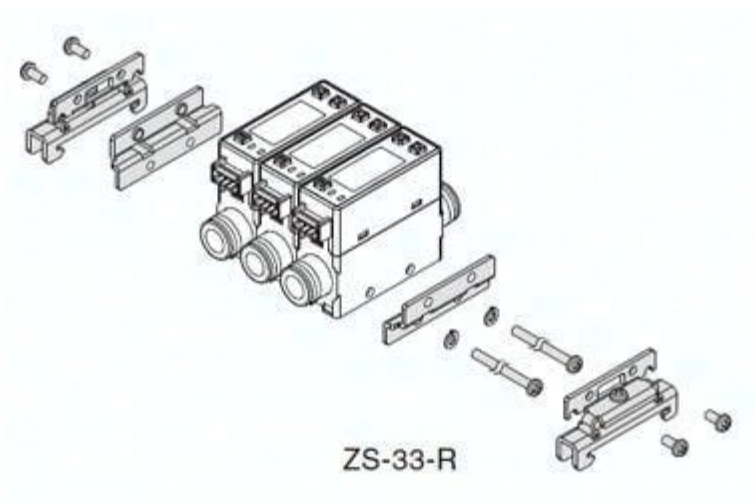

## Uchwyt montażowy typ A (ZS-56-A) - SMC

**Numer artykułu SKU:  
ZS-56-A**

Numer artykułu producenta:  
-----

Tylko na zamówienie