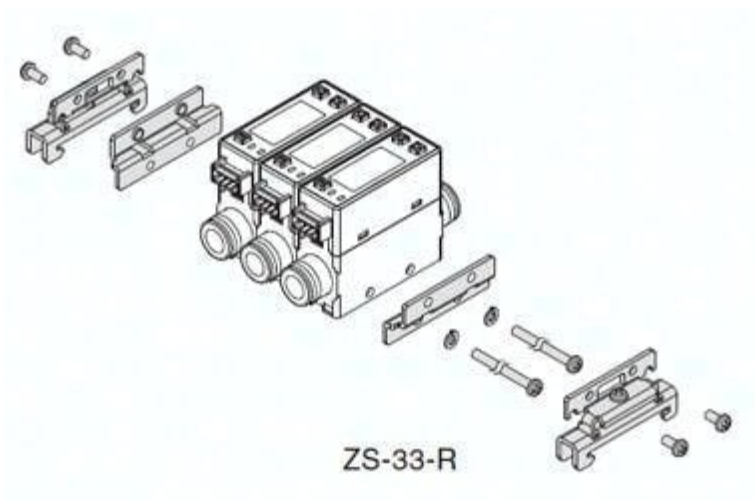

Złączka wtykowa, kolanko, średnica 4 (ZS-46-C4L) - SMC

Numer artykułu SKU:
ZS-46-C4L

Numer artykułu producenta:

Tylko na zamówienie

OPIS PRODUKTU

DANE TECHNICZNE

Nr kat.

ZS-46-C4L