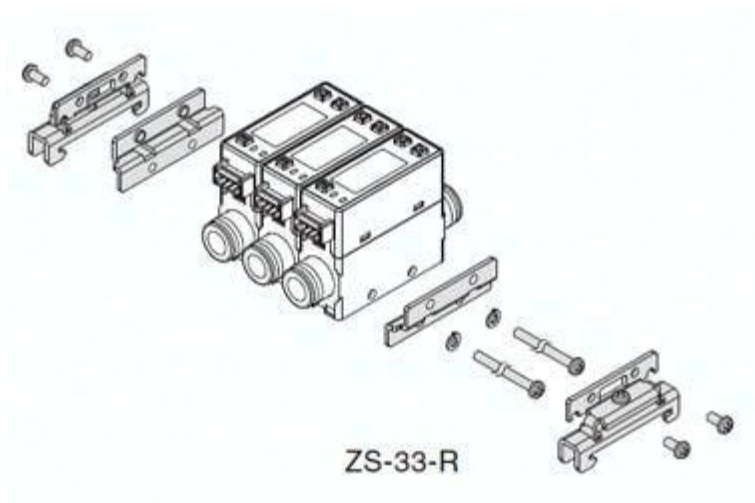

Złączka wtykowa, kolanko, średnica 6 (ZS-46-C6H) - SMC

Numer artykułu SKU:
ZS-46-C6H

Numer artykułu producenta:

Tylko na zamówienie

OPIS PRODUKTU

DANE TECHNICZNE

Nr kat.

ZS-46-C6H