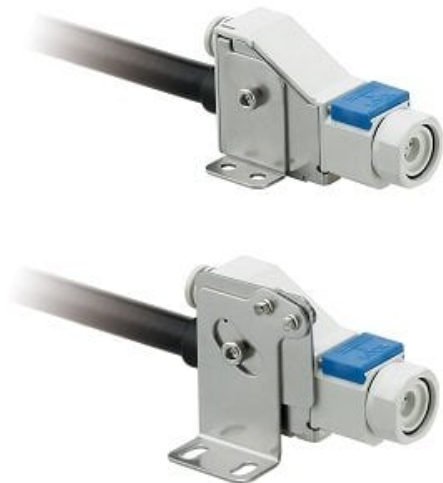

Najszersza
oferta
pneumatyki
w Polsce

Szybka dostawa
24 h / 48 h

Biuro Obsługi Klienta
+48 71 799 45 81

Uchwyt montażowy (IZT43-BL1) - SMC

Numer artykułu SKU:
IZT43-BL1

Numer artykułu producenta:

Czas wysyłki: Do 5-7 dni

OPIS PRODUKTU

DANE TECHNICZNE

Nr kat.

IZT43-BL1