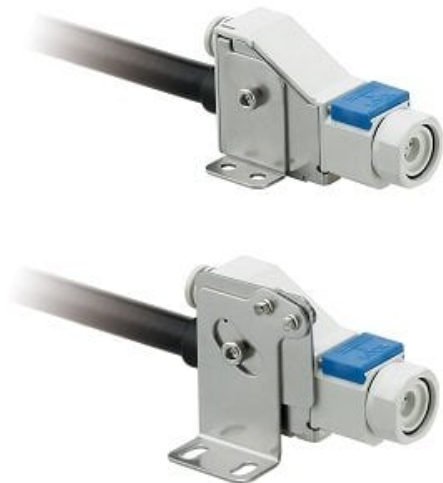

## Uchwyt montażowy do regulacji kąta (IZT43-BL2) - SMC

Numer artykułu SKU:  
**IZT43-BL2**

Numer artykułu producenta:  
-----

Czas wysyłki: Do 5-7 dni