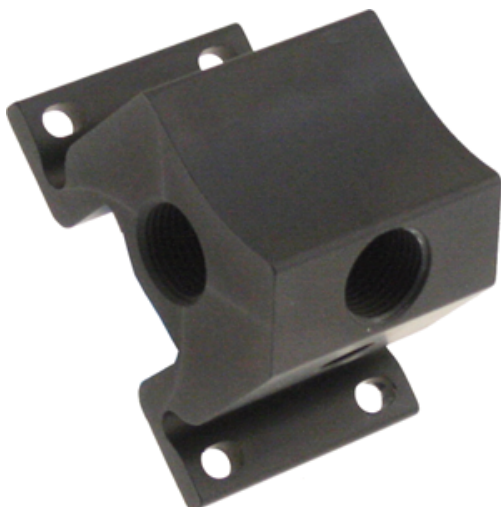

Port aluminiowy 1/2x1/2x1/2 gwint wewn. - AIRCOM System

**Numer artykułu SKU:
DIRAPFRLAL048048**

Numer artykułu producenta:

Czas wysyłki: 1-2 tygodnie

OPIS PRODUKTU

DANE TECHNICZNE

Materiał wykonania	aluminium	Nr kat.	DIRAPFRLAL048048
Rodzaj gwintu	G		
Gwint wewn.	1/2x1/2x1/2		