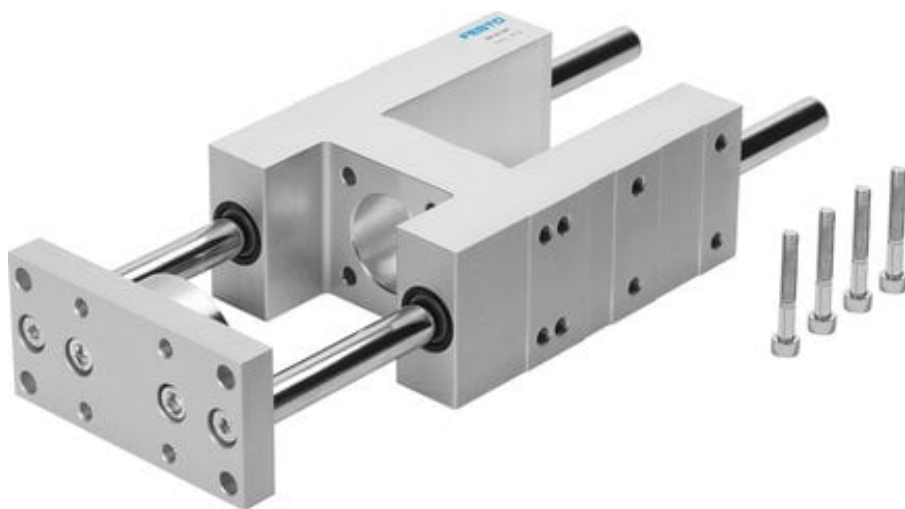

Jednostka prowadząca FEN-12/16-50-KF (33481-C) serii FEN - Festo

Numer artykułu SKU:
OT-FESTO096472

Numer artykułu producenta:

Tylko na zamówienie

FESTO

OPIS PRODUKTU

- Do zabezpieczenia siłowników znormalizowanych przed obrotem w przypadku wysokich momentów
- Prowadzenie ślizgowe lub na łożyskach kulkowych obiegowych
- Wysoka precyzja prowadzenia

DANE TECHNICZNE

Nr kat.

OT-FESTO096472