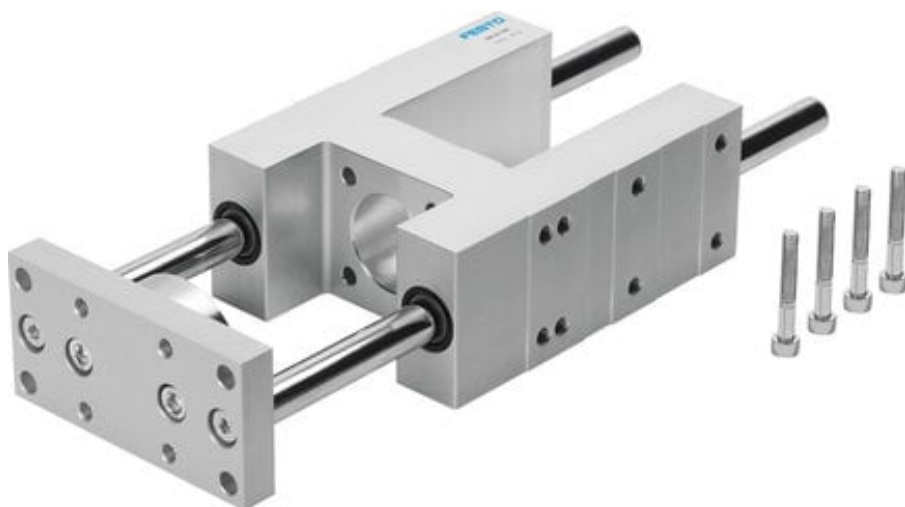

Jednostka prowadząca FEN-25-10-KF (33483-C) serii FEN - Festo

Numer artykułu SKU:
OT-FESTO094247

Numer artykułu producenta:

Czas wysyłki: 24-48h

FESTO

OPIS PRODUKTU

- Do zabezpieczenia siłowników znormalizowanych przed obrotem w przypadku wysokich momentów
- Prowadzenie ślizgowe lub na łożyskach kulkowych obiegowych
- Wysoka precyzja prowadzenia

DANE TECHNICZNE

Nr kat.

OT-FESTO094247