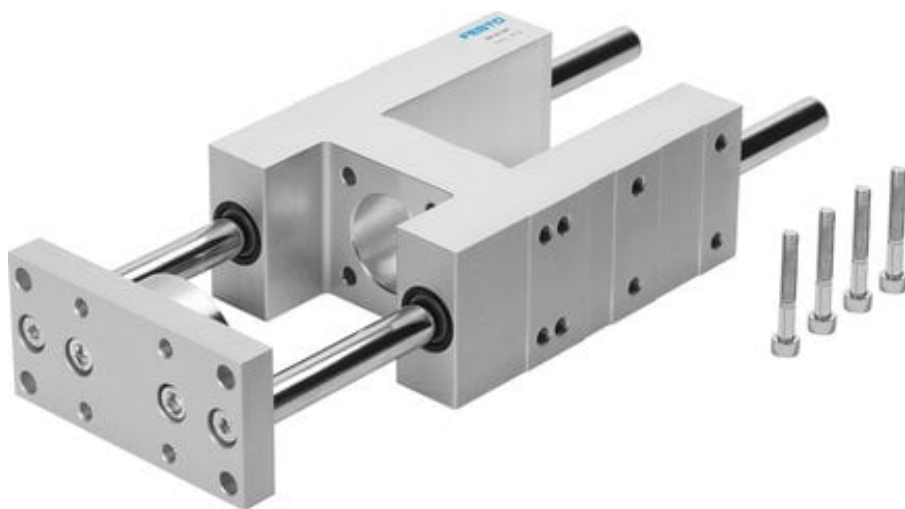

## Jednostka prowadząca FEN-25-35-KF (33483-C) serii FEN - Festo

Numer artykułu SKU:  
**OT-FESTO094248**

Numer artykułu producenta:  
-----

Tylko na zamówienie

**FESTO**

### OPIS PRODUKTU

- Do zabezpieczenia siłowników znormalizowanych przed obrotem w przypadku wysokich momentów
- Prowadzenie ślizgowe lub na łożyskach kulkowych obiegowych
- Wysoka precyzja prowadzenia