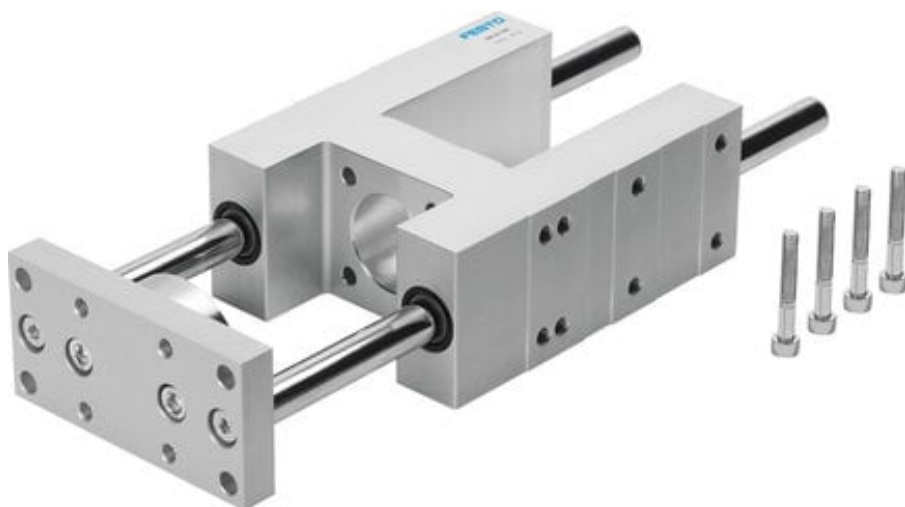

Jednostka prowadząca FEN-25-50-KF (33483-C) serii FEN - Festo

Numer artykułu SKU:
OT-FESTO082893

Numer artykułu producenta:

Czas wysyłki: 24-48h

FESTO

OPIS PRODUKTU

- Do zabezpieczenia siłowników znormalizowanych przed obrotem w przypadku wysokich momentów
- Prowadzenie ślizgowe lub na łożyskach kulkowych obiegowych
- Wysoka precyzja prowadzenia

DANE TECHNICZNE

Waga	0,75 kg	Nr kat.	OT-FESTO082893
------	---------	---------	----------------