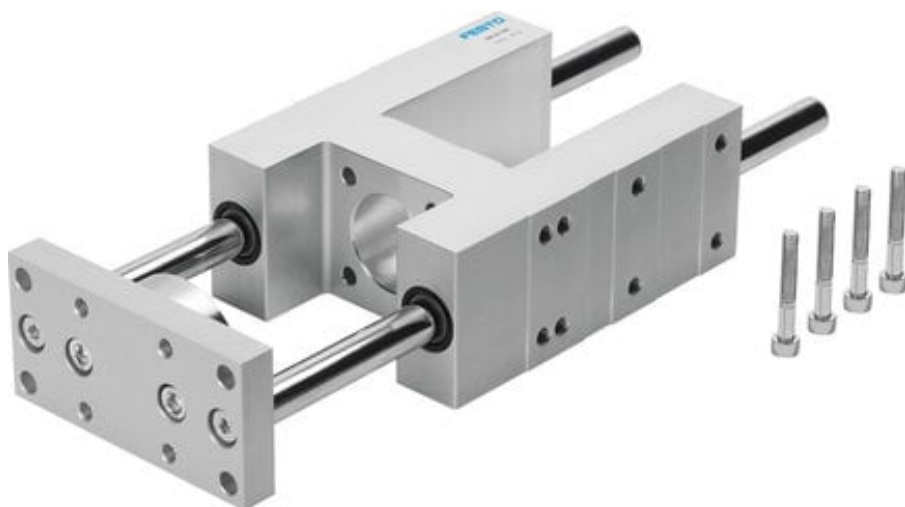

Jednostka prowadząca FEN-25-25-KF (33483-C) serii FEN - Festo

Numer artykułu SKU:
OT-FESTO092960

Numer artykułu producenta:

Tylko na zamówienie

FESTO

OPIS PRODUKTU

- Do zabezpieczenia siłowników znormalizowanych przed obrotem w przypadku wysokich momentów
- Prowadzenie ślizgowe lub na łożyskach kulkowych obiegowych
- Wysoka precyzja prowadzenia

DANE TECHNICZNE

Nr kat.

OT-FESTO092960