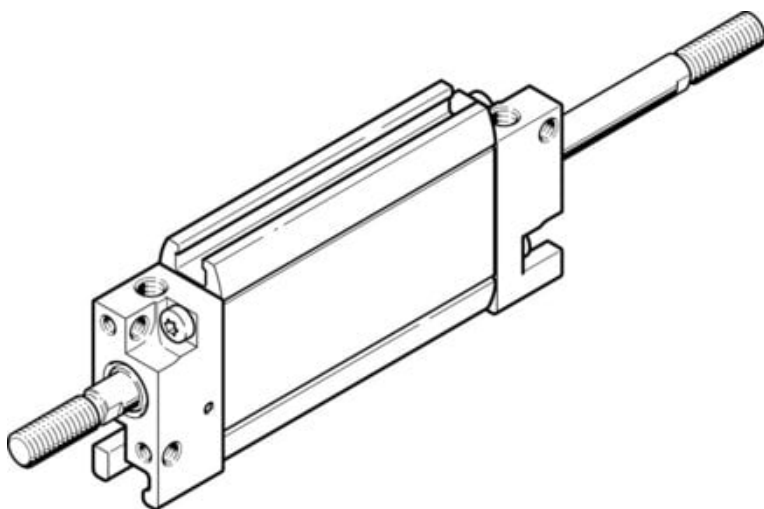

## Siłownik płaski dwustronnego działania DZF-12-10-A-P-A-S2 (161221-C) serii DZF - Festo

**Numer artykułu SKU:  
OT-FESTO091099**

Numer artykułu producenta:  
-----

Tylko na zamówienie

**FESTO**

### OPIS PRODUKTU

- Ekstremalnie płaska konstrukcja
- Specjalny kształt tłoka zabezpiecza przed obrotem
- Idealne do montażu blokowego