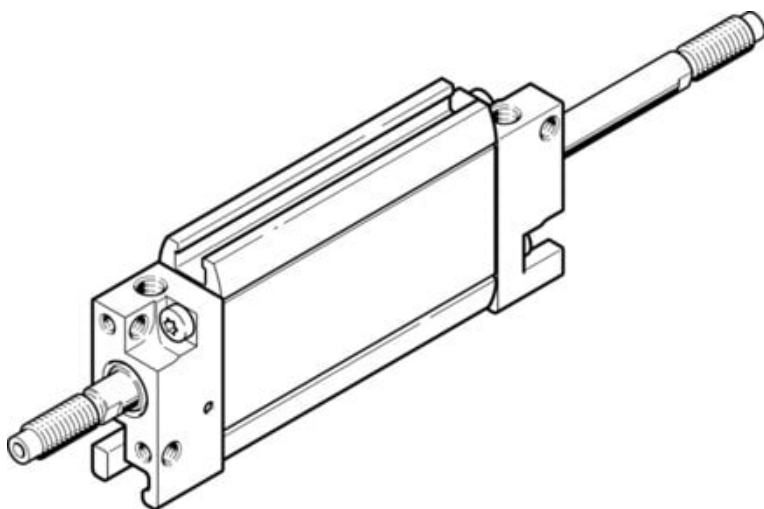

## Siłownik płaski dwustronnego działania DZF-12-10-A-P-A-S20 (161222-C) serii DZF - Festo

**Numer artykułu SKU:  
OT-FESTO091100**

Numer artykułu producenta:  
-----

Czas wysyłki: 24-48h

**FESTO**

### OPIS PRODUKTU

- Ekstremalnie płaska konstrukcja
- Specjalny kształt tłoka zabezpiecza przed obrotem
- Idealne do montażu blokowego