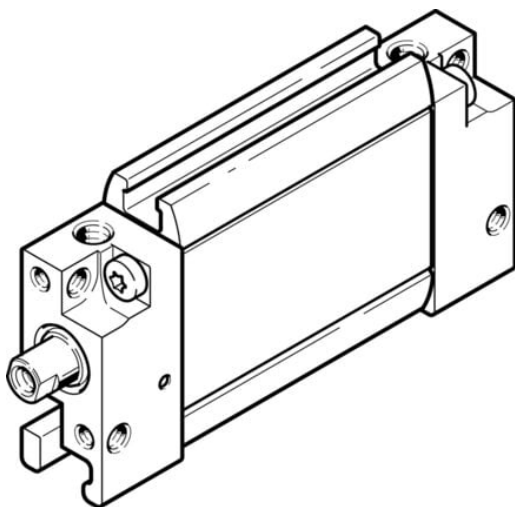

## Siłownik płaski dwustronnego działania DZF-12-10-P-A-S6 (164002-C) serii DZF - Festo

**Numer artykułu SKU:  
OT-FESTO091103**

Numer artykułu producenta:  
-----

Tylko na zamówienie

**FESTO**

### OPIS PRODUKTU

- Ekstremalnie płaska konstrukcja
- Specjalny kształt tłoka zabezpiecza przed obrotem
- Idealne do montażu blokowego

### DANE TECHNICZNE

Nr kat.

OT-FESTO091103