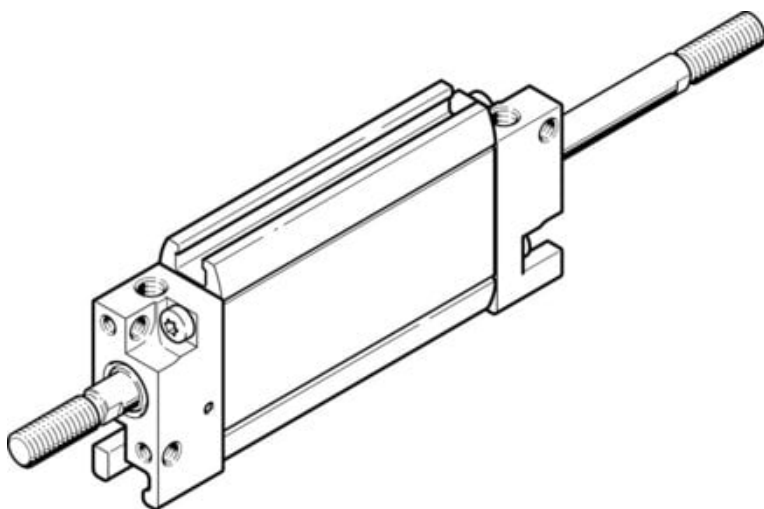

## Siłownik płaski dwustronnego działania DZF-12-125-A-P-A-S2 (161221-C) serii DZF - Festo

**Numer artykułu SKU:  
OT-FESTO091104**

Numer artykułu producenta:  
-----

Tylko na zamówienie

**FESTO**

### OPIS PRODUKTU

- Ekstremalnie płaska konstrukcja
- Specjalny kształt tłoka zabezpiecza przed obrotem
- Idealne do montażu blokowego