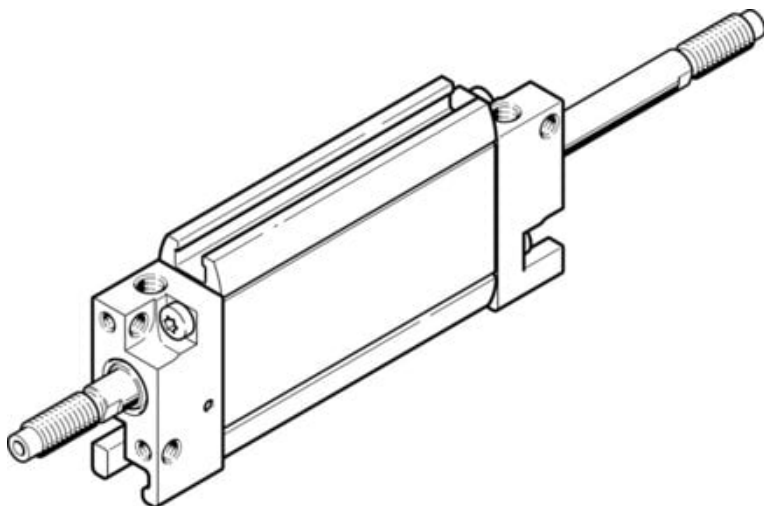

## Siłownik płaski dwustronnego działania DZF-12-125-A-P-A-S20 (161222-C) serii DZF - Festo

**Numer artykułu SKU:**  
**OT-FESTO091105**

Numer artykułu producenta:  
-----

Tylko na zamówienie

**FESTO**

### OPIS PRODUKTU

- Ekstremalnie płaska konstrukcja
- Specjalny kształt tłoka zabezpiecza przed obrotem
- Idealne do montażu blokowego