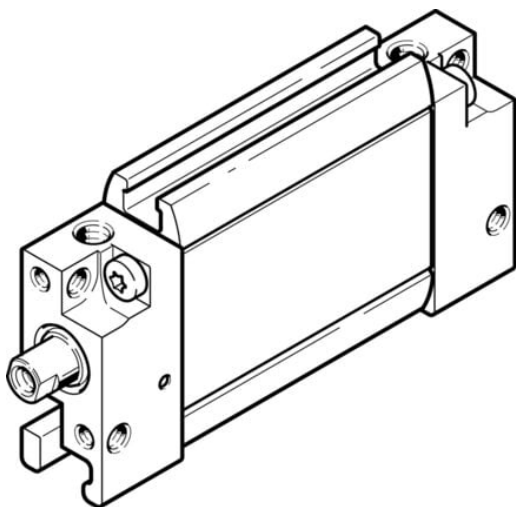

Siłownik płaski dwustronnego działania DZF-12-125-P-A-S6 (164002-C) serii DZF - Festo

**Numer artykułu SKU:
OT-FESTO091108**

Numer artykułu producenta:

Tylko na zamówienie

FESTO

OPIS PRODUKTU

- Ekstremalnie płaska konstrukcja
- Specjalny kształt tłoka zabezpiecza przed obrotem
- Idealne do montażu blokowego

DANE TECHNICZNE

Nr kat.

OT-FESTO091108