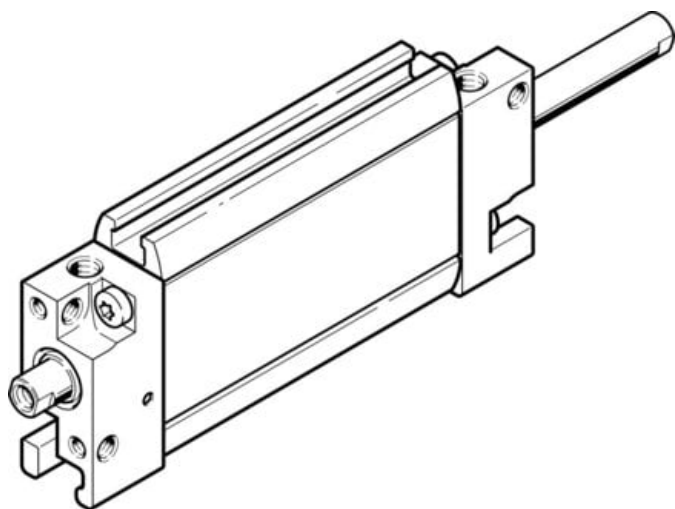

Siłownik płaski dwustronnego działania DZF-12-160-P-A-S2 (164001-C) serii DZF - Festo

**Numer artykułu SKU:
OT-FESTO091112**

Numer artykułu producenta:

Tylko na zamówienie

FESTO

OPIS PRODUKTU

- Ekstremalnie płaska konstrukcja
- Specjalny kształt tłoka zabezpiecza przed obrotem
- Idealne do montażu blokowego

DANE TECHNICZNE

Nr kat.

OT-FESTO091112