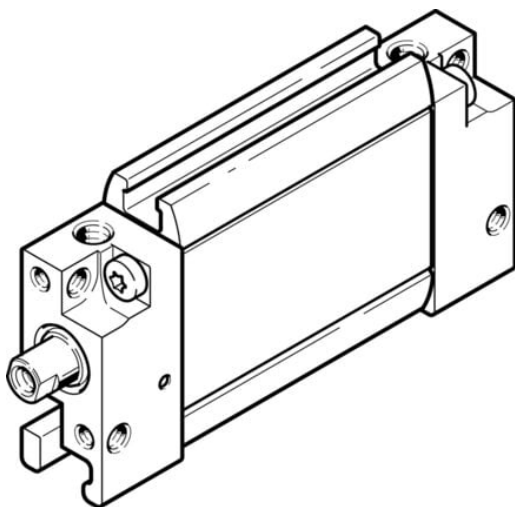

Siłownik płaski dwustronnego działania DZF-12-160-P-A-S6 (164002-C) serii DZF - Festo

**Numer artykułu SKU:
OT-FESTO091113**

Numer artykułu producenta:

Tylko na zamówienie

FESTO

OPIS PRODUKTU

- Ekstremalnie płaska konstrukcja
- Specjalny kształt tłoka zabezpiecza przed obrotem
- Idealne do montażu blokowego

DANE TECHNICZNE

Nr kat.

OT-FESTO091113