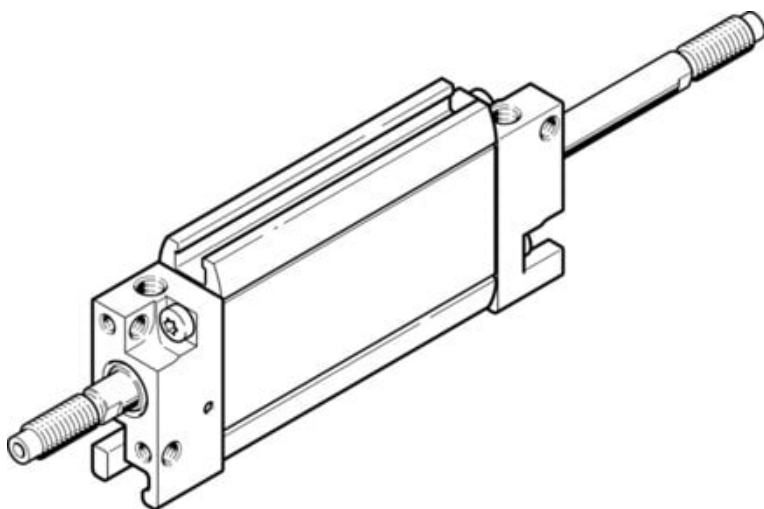

## Siłownik płaski dwustronnego działania DZF-12-25-A-P-A-S20 (161222-C) serii DZF - Festo

**Numer artykułu SKU:  
OT-FESTO091120**

Numer artykułu producenta:  
-----

Tylko na zamówienie

**FESTO**

### OPIS PRODUKTU

- Ekstremalnie płaska konstrukcja
- Specjalny kształt tłoka zabezpiecza przed obrotem
- Idealne do montażu blokowego