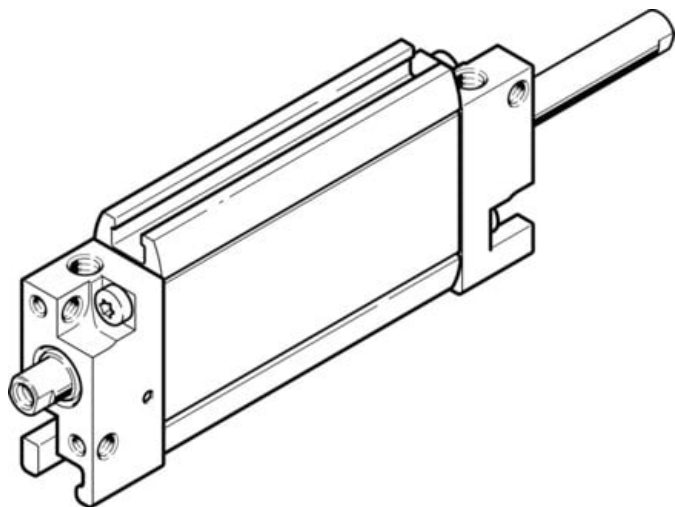

## Siłownik płaski dwustronnego działania DZF-12-25-P-A-S2 (164001-C) serii DZF - Festo

**Numer artykułu SKU:  
OT-FESTO091122**

Numer artykułu producenta:  
-----

Tylko na zamówienie

**FESTO**

### OPIS PRODUKTU

- Ekstremalnie płaska konstrukcja
- Specjalny kształt tłoka zabezpiecza przed obrotem
- Idealne do montażu blokowego