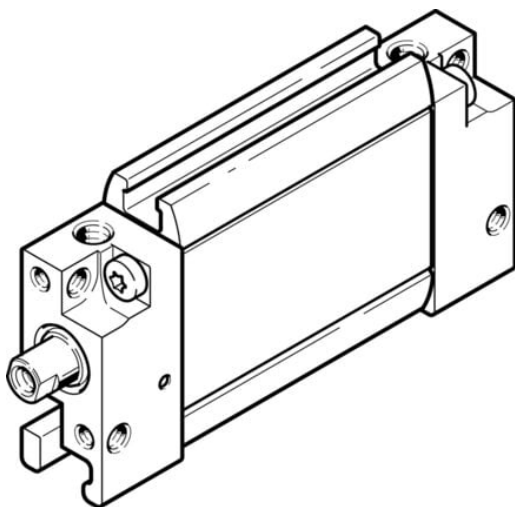

## Siłownik płaski dwustronnego działania DZF-12-25-P-A-S6 (164002-C) serii DZF - Festo

**Numer artykułu SKU:  
OT-FESTO091123**

Numer artykułu producenta:  
-----

Tylko na zamówienie

**FESTO**

### OPIS PRODUKTU

- Ekstremalnie płaska konstrukcja
- Specjalny kształt tłoka zabezpiecza przed obrotem
- Idealne do montażu blokowego