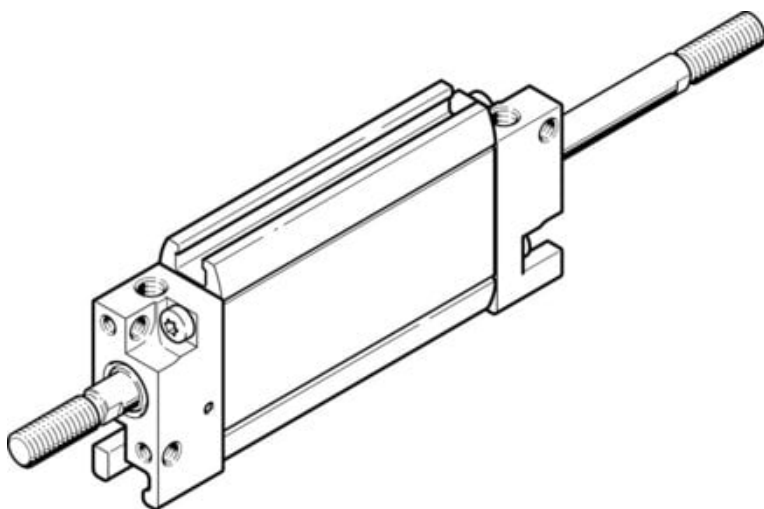

## Siłownik płaski dwustronnego działania DZF-12-40-A-P-A-S2 (161221-C) serii DZF - Festo

**Numer artykułu SKU:  
OT-FESTO091124**

Numer artykułu producenta:  
-----

Czas wysyłki: 24-48h

**FESTO**

### OPIS PRODUKTU

- Ekstremalnie płaska konstrukcja
- Specjalny kształt tłoka zabezpiecza przed obrotem
- Idealne do montażu blokowego

### DANE TECHNICZNE

Waga

0,135 kg

Nr kat.

OT-FESTO091124