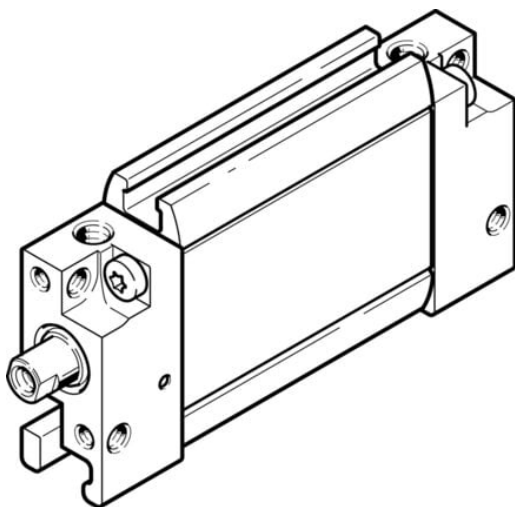

## Siłownik płaski dwustronnego działania DZF-12-40-P-A-S6 (164002-C) serii DZF - Festo

**Numer artykułu SKU:  
OT-FESTO091128**

Numer artykułu producenta:  
-----

Tylko na zamówienie

**FESTO**

### OPIS PRODUKTU

- Ekstremalnie płaska konstrukcja
- Specjalny kształt tłoka zabezpiecza przed obrotem
- Idealne do montażu blokowego

### DANE TECHNICZNE

Nr kat.

OT-FESTO091128