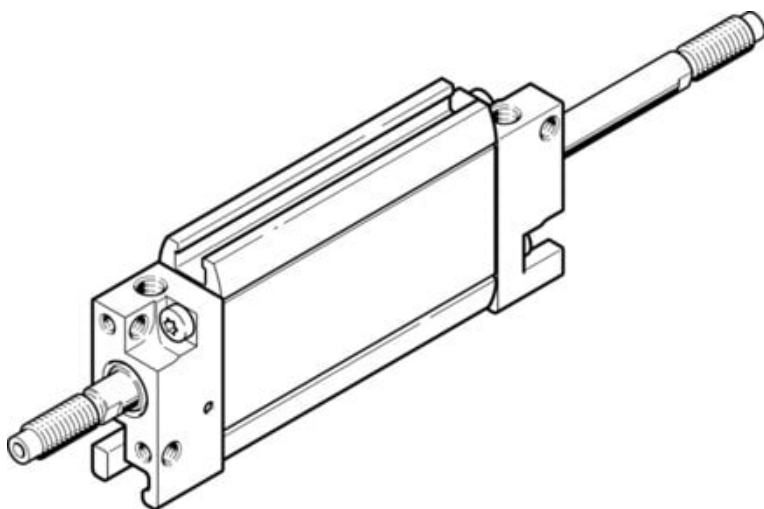

## Siłownik płaski dwustronnego działania DZF-12-50-A-P-A-S20 (161222-C) serii DZF - Festo

**Numer artykułu SKU:  
OT-FESTO091130**

Numer artykułu producenta:  
-----

Tylko na zamówienie

**FESTO**

### OPIS PRODUKTU

- Ekstremalnie płaska konstrukcja
- Specjalny kształt tłoka zabezpiecza przed obrotem
- Idealne do montażu blokowego