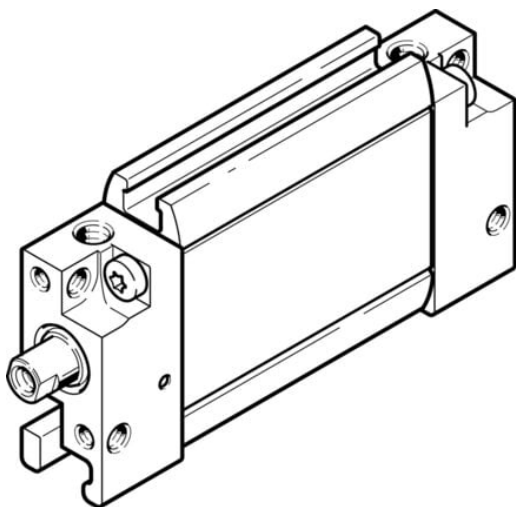

Siłownik płaski dwustronnego działania DZF-12-50-P-A-S6 (164002-C) serii DZF - Festo

**Numer artykułu SKU:
OT-FESTO091133**

Numer artykułu producenta:

Tylko na zamówienie

FESTO

OPIS PRODUKTU

- Ekstremalnie płaska konstrukcja
- Specjalny kształt tłoka zabezpiecza przed obrotem
- Idealne do montażu blokowego

DANE TECHNICZNE

Nr kat.

OT-FESTO091133