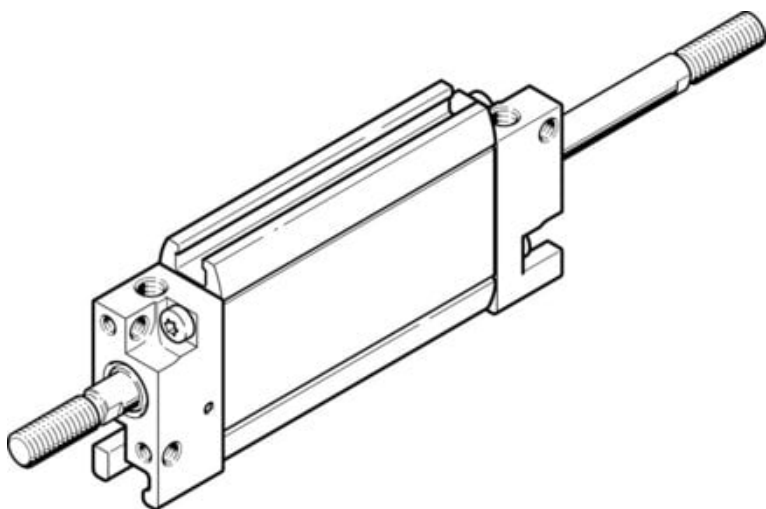

## Siłownik płaski dwustronnego działania DZF-12-80-A-P-A-S2 (161221-C) serii DZF - Festo

**Numer artykułu SKU:  
OT-FESTO091134**

Numer artykułu producenta:  
-----

Tylko na zamówienie

**FESTO**

### OPIS PRODUKTU

- Ekstremalnie płaska konstrukcja
- Specjalny kształt tłoka zabezpiecza przed obrotem
- Idealne do montażu blokowego