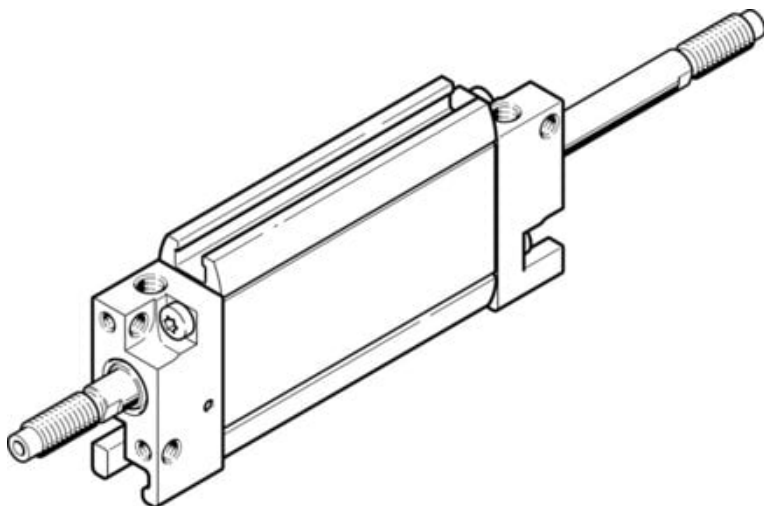

Siłownik płaski dwustronnego działania DZF-12-160-A-P-A-S20 (161222-C) serii DZF - Festo

Numer artykułu SKU:
OT-FESTO091110

Numer artykułu producenta:

Tylko na zamówienie

FESTO

OPIS PRODUKTU

- Ekstremalnie płaska konstrukcja
- Specjalny kształt tłoka zabezpiecza przed obrotem
- Idealne do montażu blokowego

DANE TECHNICZNE

Nr kat.

OT-FESTO091110