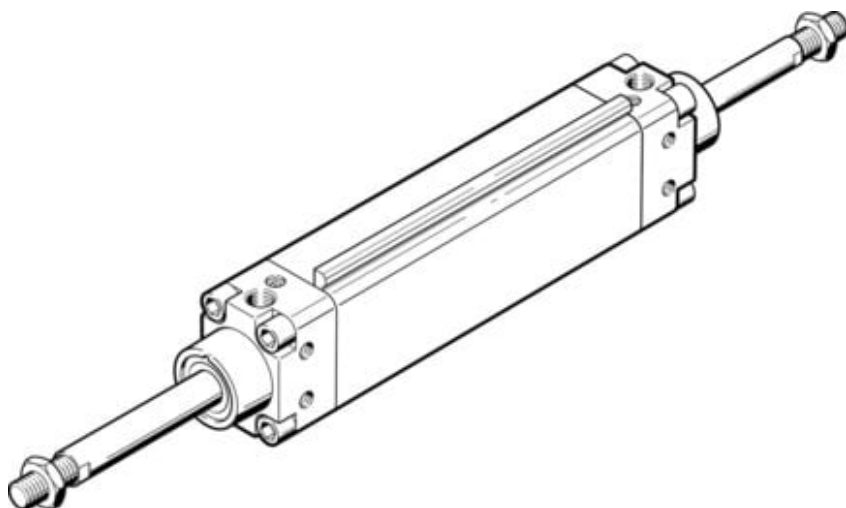

## Siłownik płaski dwustronnego działania DZH-20-25-PPV-A-S20 (158380-C) serii DZH - Festo

**Numer artykułu SKU:**  
**OT-FESTO091264**

Numer artykułu producenta:  
-----

Tylko na zamówienie

**FESTO**

### OPIS PRODUKTU

- Płaska konstrukcja
- Specjalny kształt tłoka zabezpiecza przed obrotem
- Idealne do montażu blokowego

### DANE TECHNICZNE

Nr kat.

OT-FESTO091264