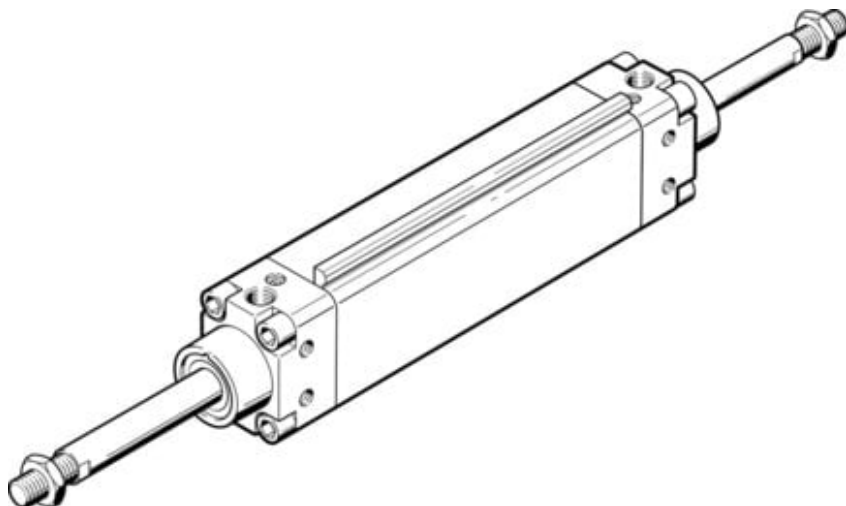

Siłownik płaski dwustronnego działania DZH-25-160-PPV-A-S20 (158381-C) serii DZH - Festo

Numer artykułu SKU:
OT-FESTO091284

Numer artykułu producenta:

Tylko na zamówienie

FESTO

OPIS PRODUKTU

- Płaska konstrukcja
- Specjalny kształt tłoka zabezpiecza przed obrotem
- Idealne do montażu blokowego

DANE TECHNICZNE

Nr kat.

OT-FESTO091284