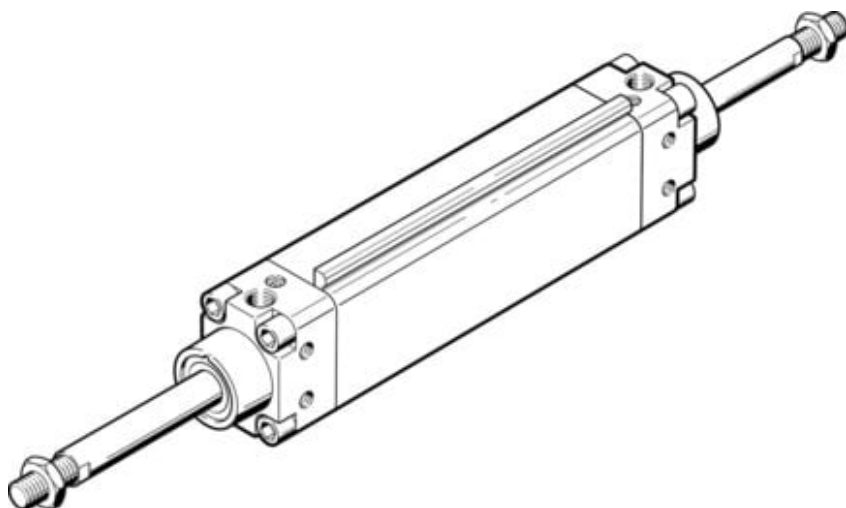

## Siłownik płaski dwustronnego działania DZH-16-40-PPV-A-S20 (158379-C) serii DZH - Festo

**Numer artykułu SKU:**  
**OT-FESTO091240**

Numer artykułu producenta:  
-----

Tylko na zamówienie

**FESTO**

### OPIS PRODUKTU

- Płaska konstrukcja
- Specjalny kształt tłoka zabezpiecza przed obrotem
- Idealne do montażu blokowego