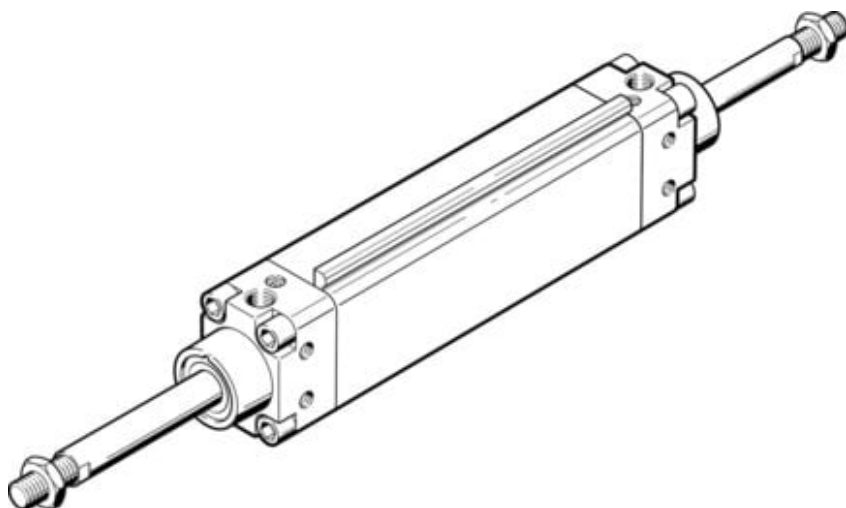

## Siłownik płaski dwustronnego działania DZH-20-125-PPV-A-S20 (158380-C) serii DZH - Festo

**Numer artykułu SKU:**  
**OT-FESTO091252**

Numer artykułu producenta:  
-----

Tylko na zamówienie

**FESTO**

### OPIS PRODUKTU

- Płaska konstrukcja
- Specjalny kształt tłoka zabezpiecza przed obrotem
- Idealne do montażu blokowego