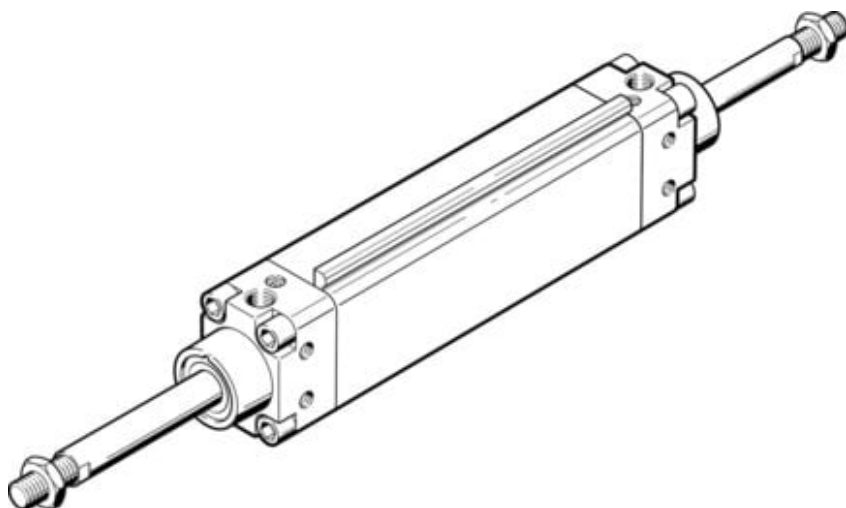

Siłownik płaski dwustronnego działania DZH-20-160-PPV-A-S20 (158380-C) serii DZH - Festo

Numer artykułu SKU:
OT-FESTO091255

Numer artykułu producenta:

Tylko na zamówienie

FESTO

OPIS PRODUKTU

- Płaska konstrukcja
- Specjalny kształt tłoka zabezpiecza przed obrotem
- Idealne do montażu blokowego

DANE TECHNICZNE

Nr kat.

OT-FESTO091255