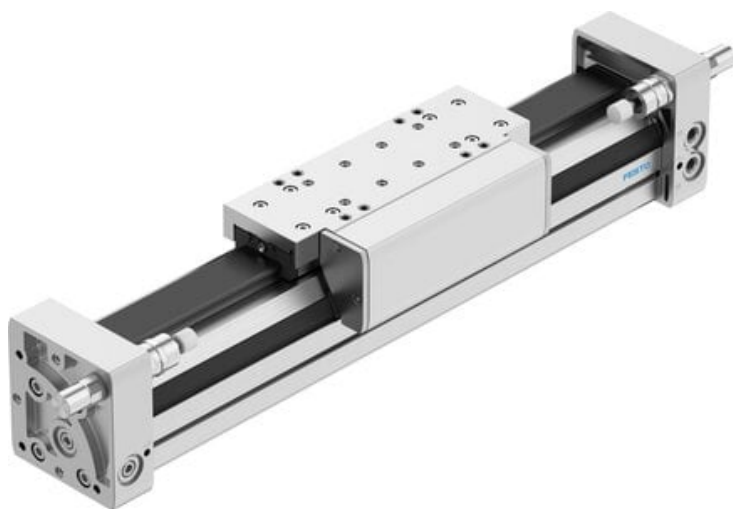

Napęd liniowy DGC-50-50-GF-YSRW-A (532450-C) serii DGC - Festo

**Numer artykułu SKU:
OT-FESTO092332**

Numer artykułu producenta:

Tylko na zamówienie

FESTO

OPIS PRODUKTU

- Wykonanie podstawowe, prowadzenie na łożyskach ślizgowych lub kulkowych, pasywna oś prowadząca bez napędu
- Wszystkie elementy obsługowe umieszczone z jednej strony
- Dostępne przesuwne zderzaki końcowe i moduły położeń pośrednich

DANE TECHNICZNE

Nr kat.

OT-FESTO092332