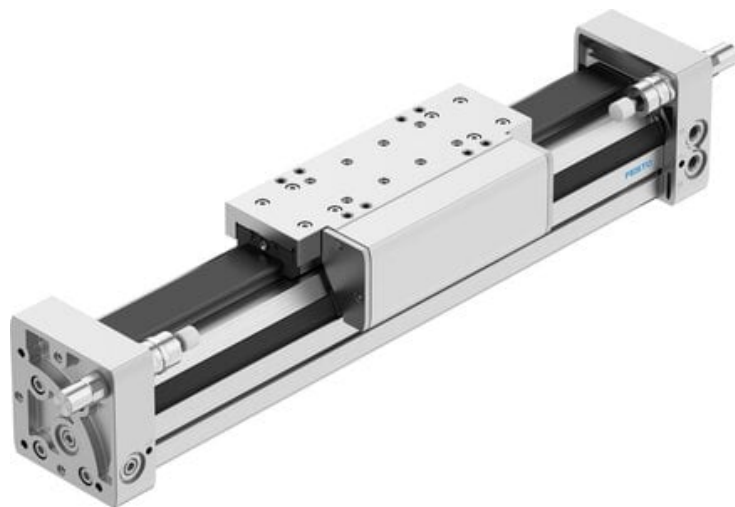

Napęd liniowy DGC-50-2500-KF-YSRW-A (532450-C) serii DGC - Festo

**Numer artykułu SKU:
OT-FESTO092291**

Numer artykułu producenta:

Tylko na zamówienie

FESTO

OPIS PRODUKTU

- Wykonanie podstawowe, prowadzenie na łożyskach ślizgowych lub kulkowych, pasywna oś prowadząca bez napędu
- Wszystkie elementy obsługowe umieszczone z jednej strony
- Dostępne przesuwne zderzaki końcowe i moduły położeń pośrednich

DANE TECHNICZNE

Nr kat.

OT-FESTO092291