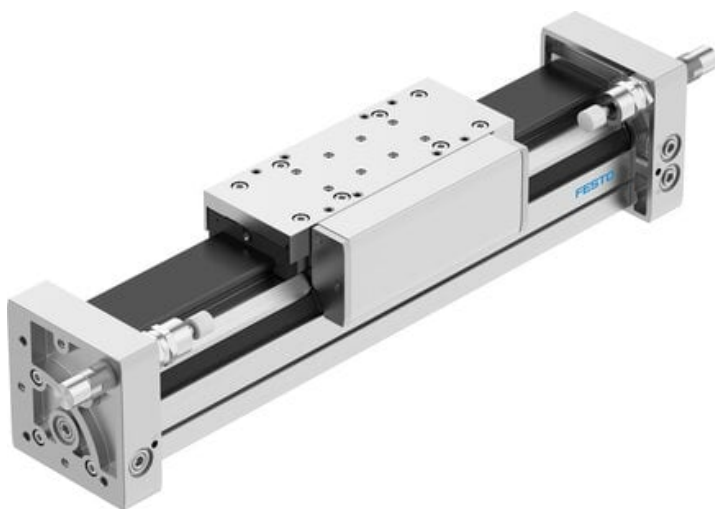

Napęd liniowy DGC-63-25-GF-YSRW-A (532451-C) serii DGC - Festo

**Numer artykułu SKU:
OT-FESTO092475**

Numer artykułu producenta:

Tylko na zamówienie

FESTO

OPIS PRODUKTU

- Wykonanie podstawowe, prowadzenie na łożyskach ślizgowych lub kulkowych, pasywna oś prowadząca bez napędu
- Wszystkie elementy obsługowe umieszczone z jednej strony
- Dostępne przesuwne zderzaki końcowe i moduły położeń pośrednich

DANE TECHNICZNE

Nr kat.

OT-FESTO092475