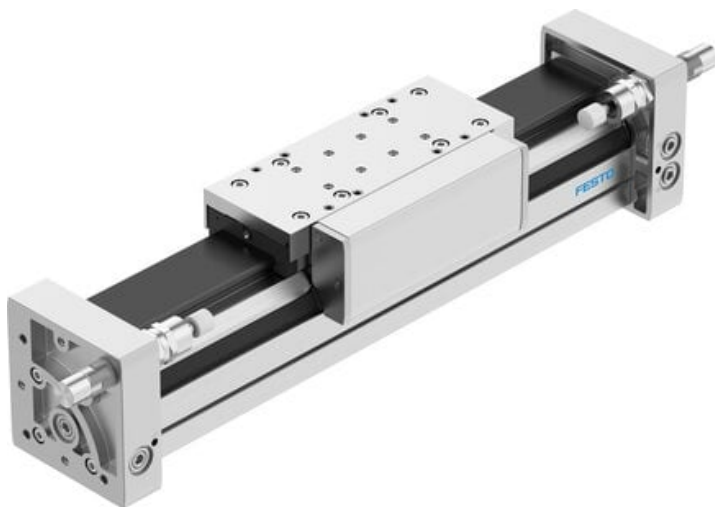

## Napęd liniowy DGC-63-1700-KF-YSRW-A (532451-C) serii DGC - Festo

**Numer artykułu SKU:  
OT-FESTO092429**

Numer artykułu producenta:  
-----

Tylko na zamówienie

**FESTO**

### OPIS PRODUKTU

- Wykonanie podstawowe, prowadzenie na łożyskach ślizgowych lub kulkowych, pasywna oś prowadząca bez napędu
- Wszystkie elementy obsługowe umieszczone z jednej strony
- Dostępne przesuwne zderzaki końcowe i moduły położeń pośrednich

### DANE TECHNICZNE

Nr kat.

OT-FESTO092429