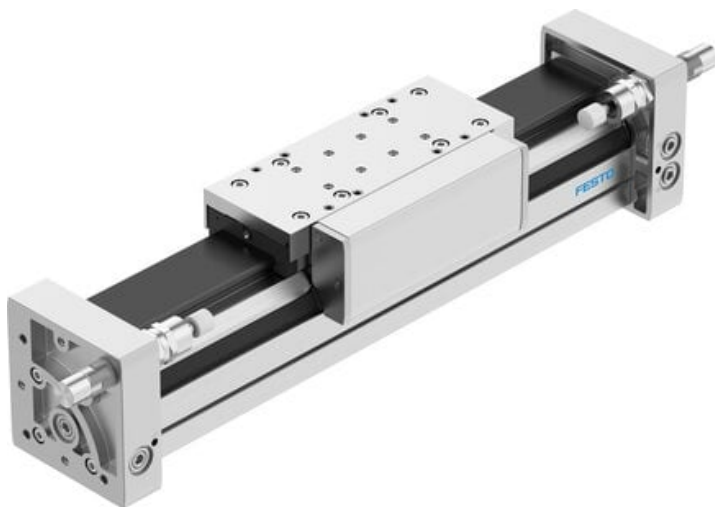

## Napęd liniowy DGC-63-30-GF-PPV-A (532451-C) serii DGC - Festo

**Numer artykułu SKU:  
OT-FESTO092482**

Numer artykułu producenta:  
-----

Tylko na zamówienie

**FESTO**

### OPIS PRODUKTU

- Wykonanie podstawowe, prowadzenie na łożyskach ślizgowych lub kulkowych, pasywna oś prowadząca bez napędu
- Wszystkie elementy obsługowe umieszczone z jednej strony
- Dostępne przesuwne zderzaki końcowe i moduły położeń pośrednich

### DANE TECHNICZNE

Nr kat.

OT-FESTO092482