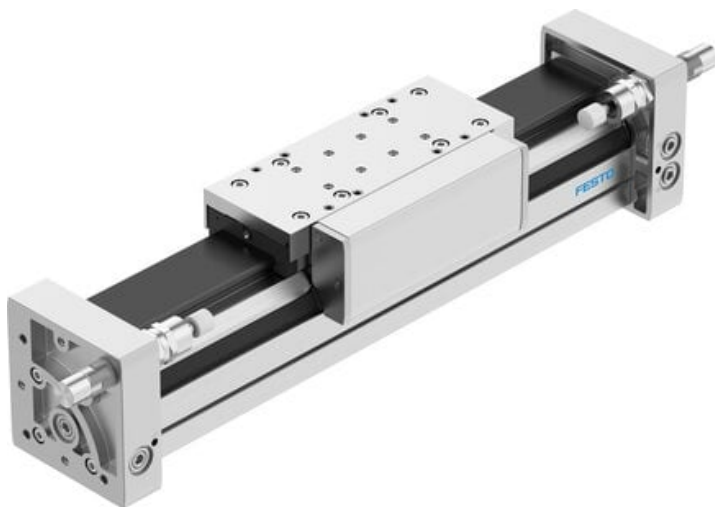

## Napęd liniowy DGC-63-650-KF-YSRW-A (532451-C) serii DGC - Festo

**Numer artykułu SKU:  
OT-FESTO092529**

Numer artykułu producenta:  
-----

Tylko na zamówienie

**FESTO**

### OPIS PRODUKTU

- Wykonanie podstawowe, prowadzenie na łożyskach ślizgowych lub kulkowych, pasywna oś prowadząca bez napędu
- Wszystkie elementy obsługowe umieszczone z jednej strony
- Dostępne przesuwne zderzaki końcowe i moduły położeń pośrednich

### DANE TECHNICZNE

Nr kat.

OT-FESTO092529