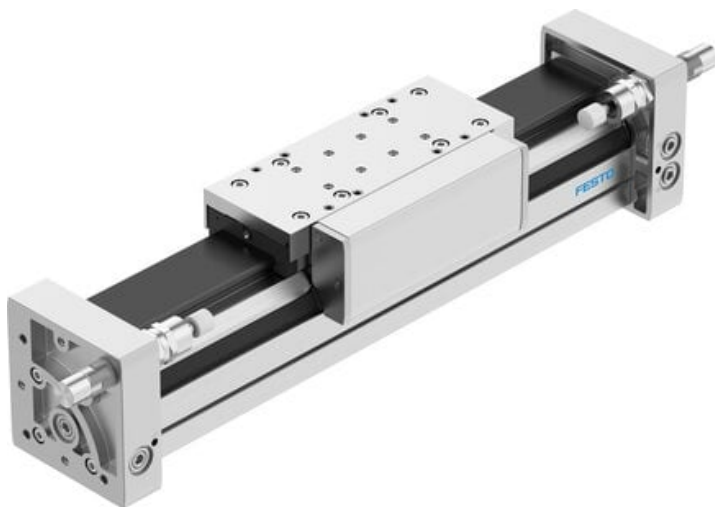

Napęd liniowy DGC-63-800-GF-YSRW-A (532451-C) serii DGC - Festo

**Numer artykułu SKU:
OT-FESTO092543**

Numer artykułu producenta:

Tylko na zamówienie

FESTO

OPIS PRODUKTU

- Wykonanie podstawowe, prowadzenie na łożyskach ślizgowych lub kulkowych, pasywna oś prowadząca bez napędu
- Wszystkie elementy obsługowe umieszczone z jednej strony
- Dostępne przesuwne zderzaki końcowe i moduły położeń pośrednich

DANE TECHNICZNE

Nr kat.

OT-FESTO092543