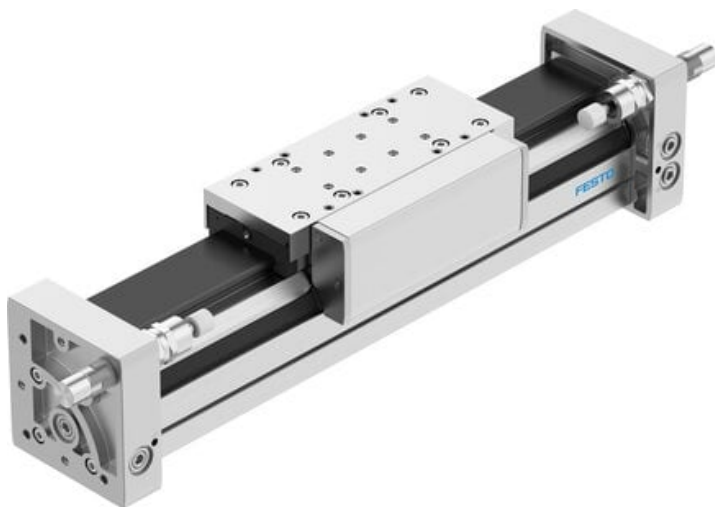

## Napęd liniowy DGC-63-550-G-PPV-A (532451-C) serii DGC - Festo

**Numer artykułu SKU:  
OT-FESTO092516**

Numer artykułu producenta:  
-----

Tylko na zamówienie

**FESTO**

### OPIS PRODUKTU

- Wykonanie podstawowe, prowadzenie na łożyskach ślizgowych lub kulkowych, pasywna oś prowadząca bez napędu
- Wszystkie elementy obsługowe umieszczone z jednej strony
- Dostępne przesuwne zderzaki końcowe i moduły położeń pośrednich

### DANE TECHNICZNE

Nr kat.

OT-FESTO092516