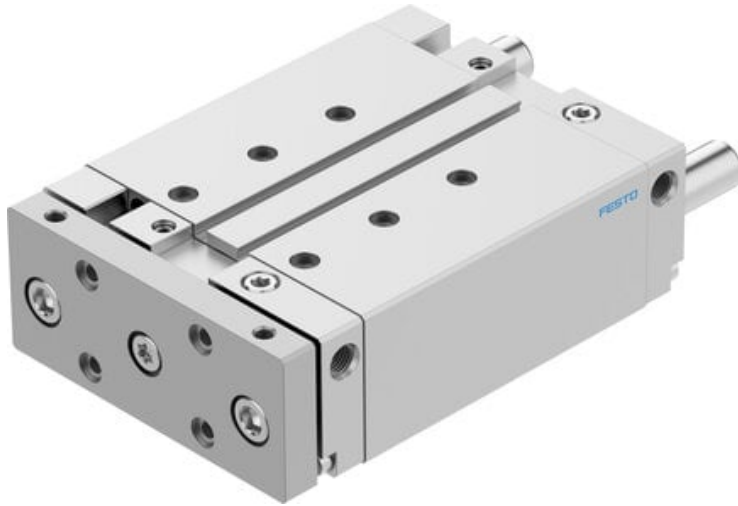

Siłownik z prowadzeniem dwustronnego działania DFM-63-25-B-PPV-A-KF (594863) serii DFM - Festo

**Numer artykułu SKU:
OT-FESTO076340**

Numer artykułu producenta:

Tylko na zamówienie

FESTO

OPIS PRODUKTU

DFM-63-25-B-PPV-A-KF DFM-63-25-B-PPV-A-KF (594863) FUEHRUNGSZYLIND

DANE TECHNICZNE

Nr kat.

OT-FESTO076340